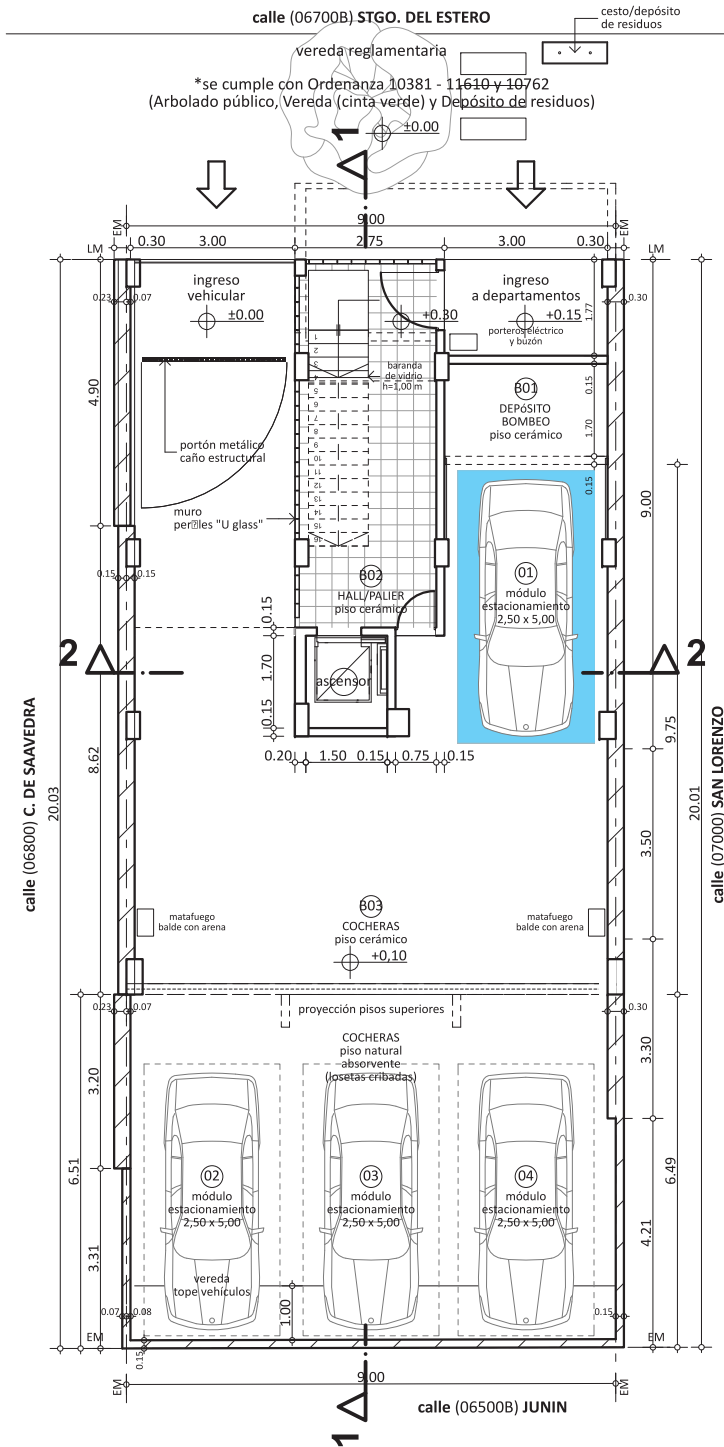

PLANTA BAJA

FACHADA

estudio e srl

**DESARROLLAMOS
ADMINISTRAMOS
COMERCIALIZAMOS**

www.estudioe.com.ar
+54 342 4197825

Santiago del Estero 3317 - Santa Fe